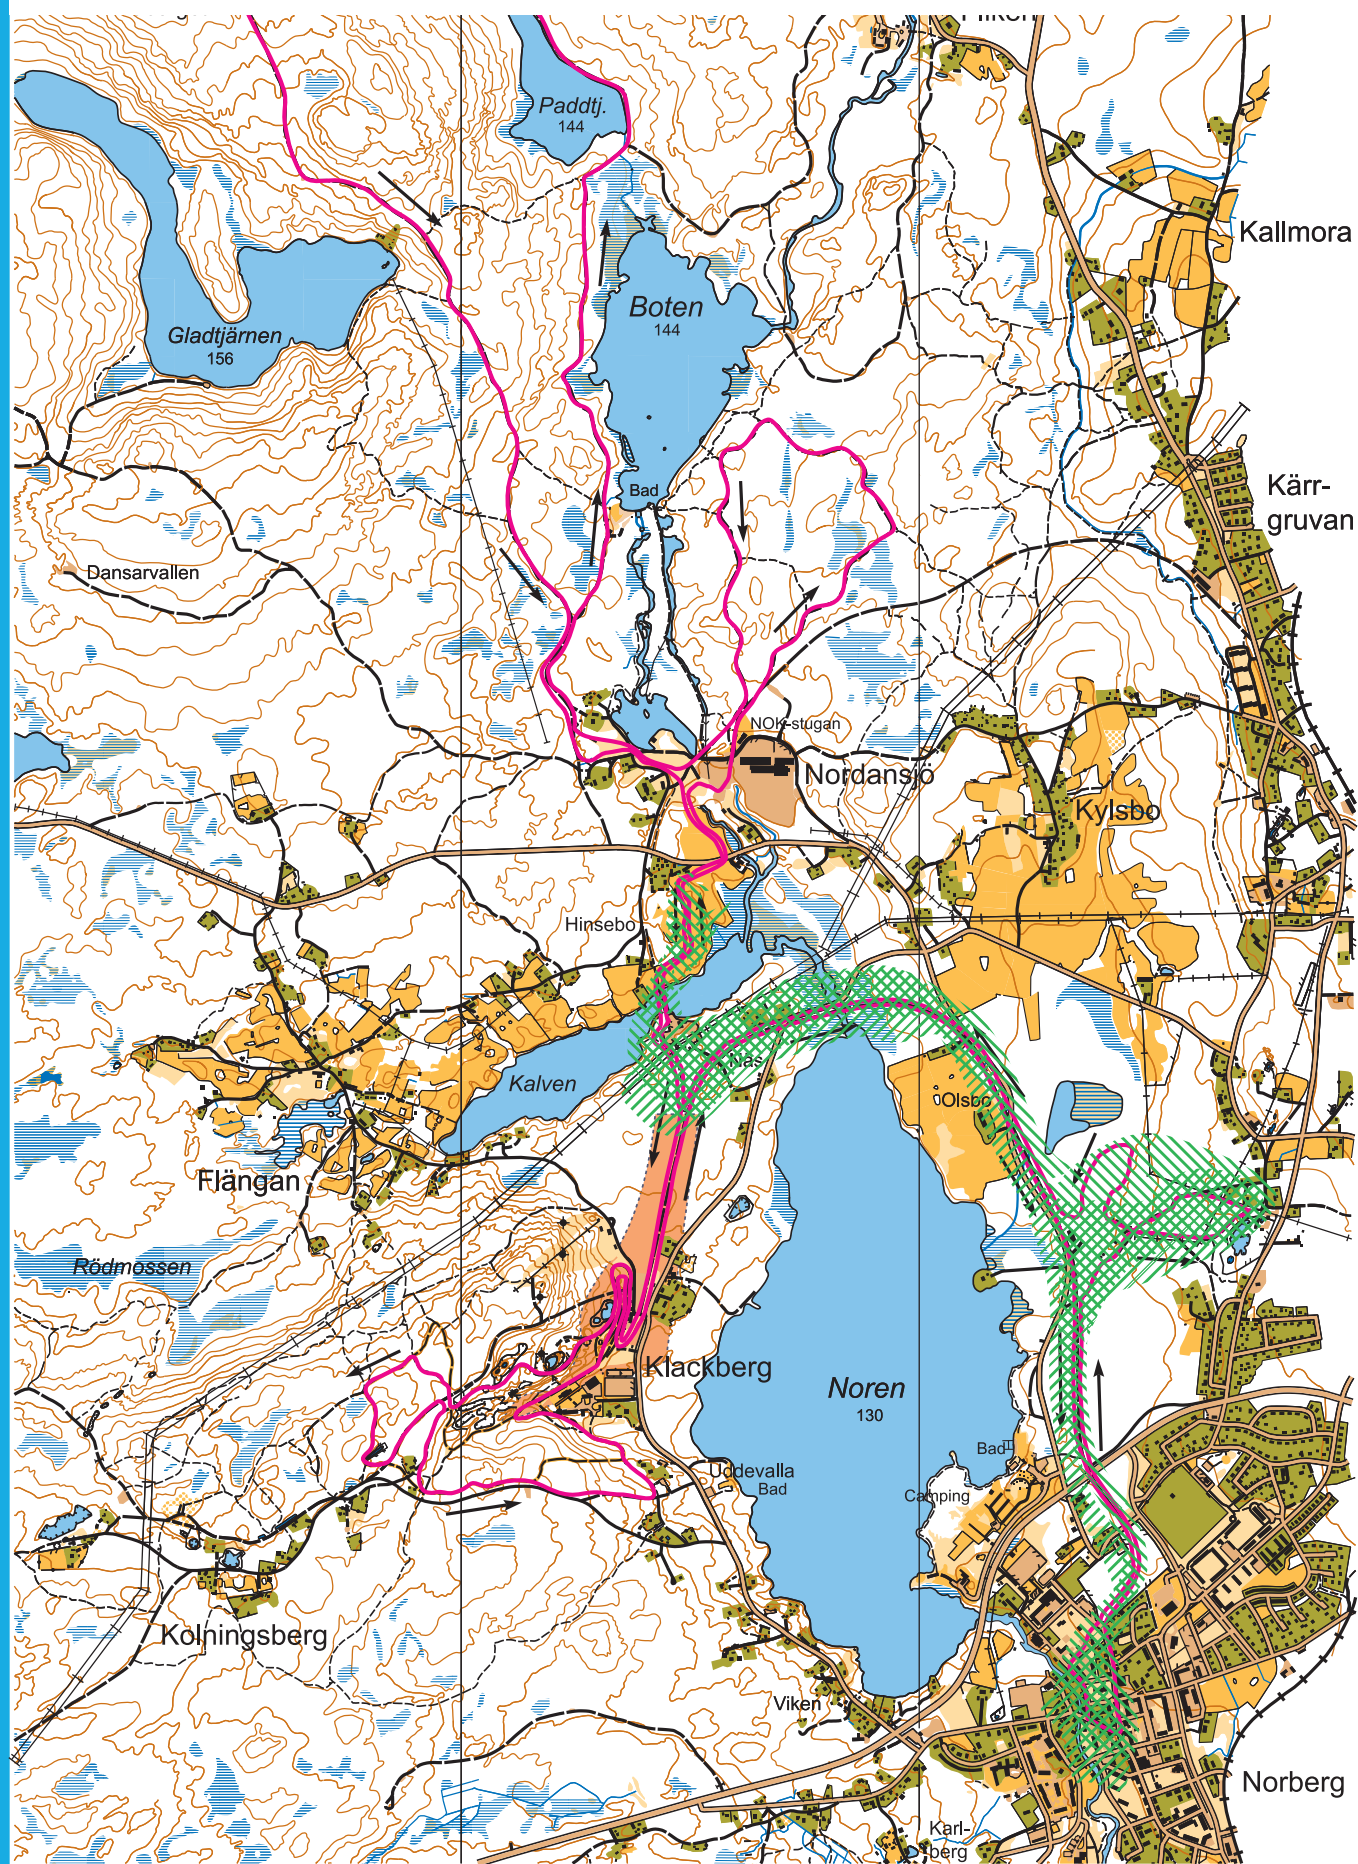

Skidspår inom **grönmarkerat**  
område är avlysta 3/2 10:30 - 14:00

Skidspår inom **orangemarkerat**  
område avlysta 3/2 13:00 - 14:00

# Skidspår inom grönmarkerat område är avlysta

## 9/2 12:30 - 16:00